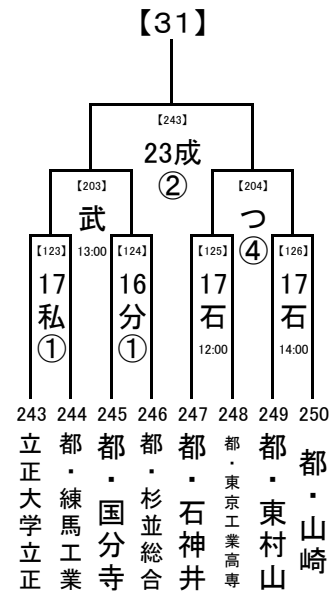

2018/7/3

..... 1, 2回戦: 8/16, 17, 18
 8/23,24 準決勝: 8/21
 決勝: 8/23, 24

..... 8/21

..... 8/16,17,18 試合開始時刻
 ① 9:30
 ② 11:30
 ③ 13:30
 ④ 15:30

..... 8/23,24 会場の省略記号
 8/21 は、地区大会とは
 8/16,17,18 違います。注意し
 8/16,17,18 てください。
 8/16,17,18 また各会場の試
 8/16,17,18 合数を確認し、副
 8/16,17,18 審を1名ずつ出し
 8/16,17,18 てください。

2018/7/3

1, 2回戦: 8/16, 17, 18
 8/23,24 準決勝: 8/21
 8/21
 決勝: 8/23, 24

..... 8/16,17,18 試合開始時刻
 ① 9:30
 ② 11:30
 ③ 13:30
 ④ 15:30

会場の省略記号は、地区大会とは違います。注意してください。
 また各会場の試合数を確認し、副審を1名ずつ出してください。

..... 8/23,24
 8/21
 8/16,17,18

2018/7/3

..... 1, 2回戦: 8/16, 17, 18
 8/23, 24 準決勝: 8/21
 決勝: 8/23, 24

..... 8/21

..... 8/16, 17, 18 試合開始時刻

- ① 9:30
- ② 11:30
- ③ 13:30
- ④ 15:30

..... 8/23, 24
 8/21
 8/16, 17, 18

会場の省略記号は、地区大会とは違います。注意してください。
 また各会場の試合数を確認し、副審を1名ずつ出してください。

2018/7/3

1, 2回戦: 8/16, 17, 18
 8/23, 24 準決勝: 8/21
 8/21 決勝: 8/23, 24
 8/16, 17, 18 試合開始時刻
 ① 9:30
 ② 11:30
 ③ 13:30
 ④ 15:30

会場の省略記号は、地区大会とは違います。注意してください。
 また各会場の試合数を確認し、副審を1名ずつ出してください。