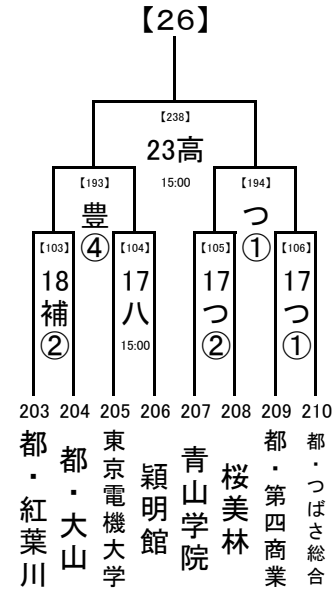

2018/7/3

..... 1, 2回戦: 8/16, 17, 18
 8/23,24 準決勝: 8/21
 決勝: 8/23, 24

..... 8/21

..... 8/16,17,18 試合開始時刻
 ① 9:30
 ② 11:30
 ③ 13:30
 ④ 15:30

..... 8/23,24 会場の省略記号
 8/21 は、地区大会とは
 8/16,17,18 違います。注意し
 8/16,17,18 てください。
 8/16,17,18 また各会場の試
 8/16,17,18 合数を確認し、副
 8/16,17,18 審を1名ずつ出し
 8/16,17,18 てください。

2018/7/3

1, 2回戦: 8/16, 17, 18
 8/23,24 準決勝: 8/21
 8/21
 決勝: 8/23, 24

..... 8/16,17,18 試合開始時刻
 ① 9:30
 ② 11:30
 ③ 13:30
 ④ 15:30

会場の省略記号は、地区大会とは違います。注意してください。
 また各会場の試合数を確認し、副審を1名ずつ出してください。

..... 8/23,24
 8/21
 8/16,17,18

2018/7/3

..... 1, 2回戦: 8/16, 17, 18
 8/23, 24 準決勝: 8/21
 決勝: 8/23, 24

..... 8/21

..... 8/16, 17, 18 試合開始時刻

- ① 9:30
- ② 11:30
- ③ 13:30
- ④ 15:30

..... 8/23, 24
 8/21
 8/16, 17, 18

会場の省略記号は、地区大会とは違います。注意してください。
 また各会場の試合数を確認し、副審を1名ずつ出してください。

2018/7/3

1, 2回戦: 8/16, 17, 18
 8/23, 24 準決勝: 8/21
 8/21 決勝: 8/23, 24
 8/16, 17, 18 試合開始時刻
 ① 9:30
 ② 11:30
 ③ 13:30
 ④ 15:30

会場の省略記号は、地区大会とは違います。注意してください。
 また各会場の試合数を確認し、副審を1名ずつ出してください。