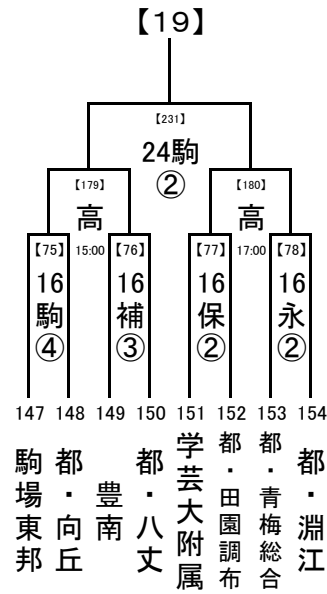

第1試合の審判→ 第3試合の両校

第2試合の審判→ 第1試合の両校

第3試合の審判→ 第2試合の両校

(3) 4試合の場合

第1試合の審判→ 第2試合の両校

第2試合の審判→ 第1試合の両校

第3試合の審判→ 第4試合の両校

第4試合の審判→ 第3試合の両校

2018/7/3

..... 1, 2回戦: 8/16, 17, 18
 8/23,24 準決勝: 8/21
 決勝: 8/23, 24

..... 8/21

..... 8/16,17,18 試合開始時刻
 ① 9:30
 ② 11:30
 ③ 13:30
 ④ 15:30

..... 8/23,24 会場の省略記号
 8/21 は、地区大会とは
 8/16,17,18 違います。注意し
 8/16,17,18 てください。
 8/16,17,18 また各会場の試
 8/16,17,18 合数を確認し、副
 8/16,17,18 審を1名ずつ出し
 8/16,17,18 てください。

2018/7/3

1, 2回戦: 8/16, 17, 18
 8/23,24 準決勝: 8/21
 8/21
 決勝: 8/23, 24

..... 8/16,17,18 試合開始時刻
 ① 9:30
 ② 11:30
 ③ 13:30
 ④ 15:30

会場の省略記号は、地区大会とは違います。注意してください。
 また各会場の試合数を確認し、副審を1名ずつ出してください。

..... 8/23,24
 8/21
 8/16,17,18

2018/7/3

..... 1, 2回戦: 8/16, 17, 18
 8/23, 24 準決勝: 8/21
 決勝: 8/23, 24

..... 8/21

..... 8/16, 17, 18 試合開始時刻

- ① 9:30
- ② 11:30
- ③ 13:30
- ④ 15:30

..... 8/23, 24
 8/21
 8/16, 17, 18

会場の省略記号は、地区大会とは違います。注意してください。
 また各会場の試合数を確認し、副審を1名ずつ出してください。