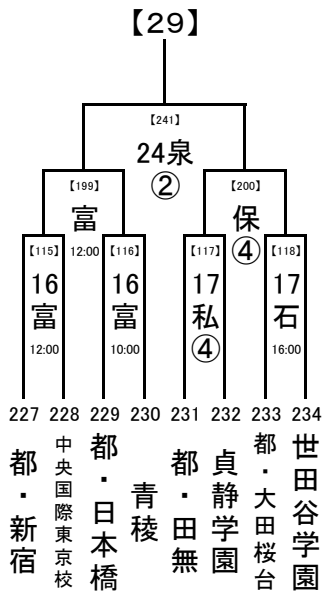

2018/7/3

..... 1, 2回戦: 8/16, 17, 18
 8/23,24 準決勝: 8/21
 決勝: 8/23, 24

..... 8/21

..... 8/16,17,18 試合開始時刻
 ① 9:30
 ② 11:30
 ③ 13:30
 ④ 15:30

..... 8/23,24 会場の省略記号
 8/21 は、地区大会とは
 8/16,17,18 違います。注意し
 8/16,17,18 てください。
 8/16,17,18 また各会場の試
 8/16,17,18 合数を確認し、副
 8/16,17,18 審を1名ずつ出し
 8/16,17,18 てください。

2018/7/3

1, 2回戦: 8/16, 17, 18
 8/23,24 準決勝: 8/21
 8/21
 決勝: 8/23, 24

..... 8/16,17,18 試合開始時刻
 ① 9:30
 ② 11:30
 ③ 13:30
 ④ 15:30

会場の省略記号は、地区大会とは違います。注意してください。
 また各会場の試合数を確認し、副審を1名ずつ出してください。

..... 8/23,24
 8/21
 8/16,17,18

2018/7/3

..... 1, 2回戦: 8/16, 17, 18
 8/23, 24 準決勝: 8/21
 決勝: 8/23, 24

..... 8/21

..... 8/16, 17, 18 試合開始時刻

- ① 9:30
- ② 11:30
- ③ 13:30
- ④ 15:30

..... 8/23, 24
 8/21
 8/16, 17, 18

会場の省略記号は、地区大会とは違います。注意してください。
 また各会場の試合数を確認し、副審を1名ずつ出してください。

2018/7/3

1, 2回戦: 8/16, 17, 18
 8/23, 24 準決勝: 8/21
 8/21 決勝: 8/23, 24
 8/16, 17, 18 試合開始時刻
 ① 9:30
 ② 11:30
 ③ 13:30
 ④ 15:30

会場の省略記号は、地区大会とは違います。注意してください。
 また各会場の試合数を確認し、副審を1名ずつ出してください。