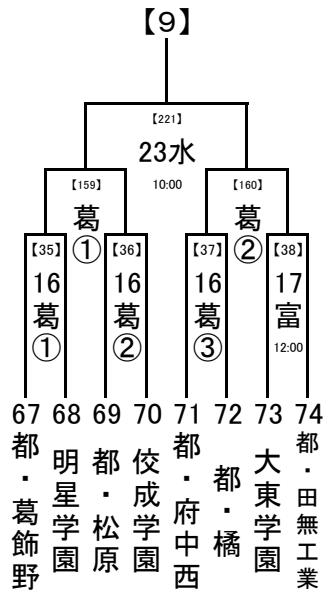

第1試合の審判→ 第3試合の両校

第2試合の審判→ 第1試合の両校

第3試合の審判→ 第2試合の両校

(3) 4試合の場合

第1試合の審判→ 第2試合の両校

第2試合の審判→ 第1試合の両校

第3試合の審判→ 第4試合の両校

第4試合の審判→ 第3試合の両校

2018/7/3

..... 1, 2回戦: 8/16, 17, 18
 8/23,24 準決勝: 8/21
 決勝: 8/23, 24

..... 8/21

..... 8/16,17,18 試合開始時刻
 ① 9:30
 ② 11:30
 ③ 13:30
 ④ 15:30

..... 8/23,24 会場の省略記号
 8/21 は、地区大会とは
 8/16,17,18 違います。注意し
 8/16,17,18 てください。
 8/16,17,18 また各会場の試
 8/16,17,18 合数を確認し、副
 8/16,17,18 審を1名ずつ出し
 8/16,17,18 てください。