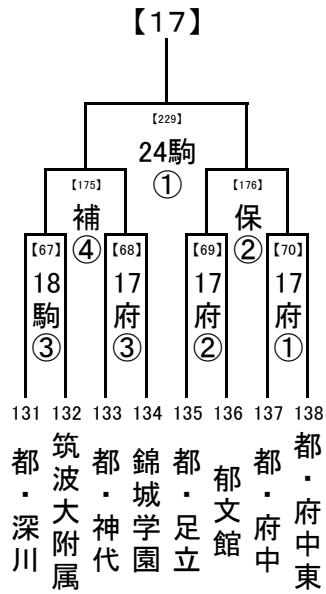

第1試合の審判→ 第3試合の両校

第2試合の審判→ 第1試合の両校

第3試合の審判→ 第2試合の両校

(3) 4試合の場合

第1試合の審判→ 第2試合の両校

第2試合の審判→ 第1試合の両校

第3試合の審判→ 第4試合の両校

第4試合の審判→ 第3試合の両校

2018/7/3

..... 1, 2回戦: 8/16, 17, 18
 8/23,24 準決勝: 8/21
 決勝: 8/23, 24

..... 8/21

..... 8/16,17,18 試合開始時刻
 ① 9:30
 ② 11:30
 ③ 13:30
 ④ 15:30

..... 8/23,24 会場の省略記号
 8/21 は、地区大会とは
 8/16,17,18 違います。注意し
 8/16,17,18 てください。
 8/16,17,18 また各会場の試
 8/16,17,18 合数を確認し、副
 8/16,17,18 審を1名ずつ出し
 8/16,17,18 てください。

2018/7/3

1, 2回戦: 8/16, 17, 18
 8/23,24 準決勝: 8/21
 8/21
 決勝: 8/23, 24

..... 8/16,17,18 試合開始時刻
 ① 9:30
 ② 11:30
 ③ 13:30
 ④ 15:30

会場の省略記号は、地区大会とは違います。注意してください。
 また各会場の試合数を確認し、副審を1名ずつ出してください。

..... 8/23,24
 8/21
 8/16,17,18