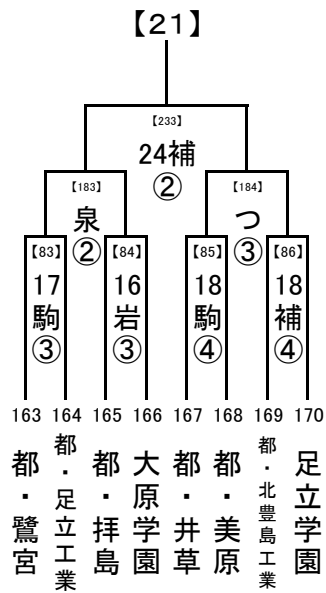

第1試合の審判→ 第3試合の両校

第2試合の審判→ 第1試合の両校

第3試合の審判→ 第2試合の両校

(3) 4試合の場合

第1試合の審判→ 第2試合の両校

第2試合の審判→ 第1試合の両校

第3試合の審判→ 第4試合の両校

第4試合の審判→ 第3試合の両校

2018/7/3

..... 1, 2回戦: 8/16, 17, 18
 8/23,24 準決勝: 8/21
 決勝: 8/23, 24

..... 8/21

..... 8/16,17,18 試合開始時刻
 ① 9:30
 ② 11:30
 ③ 13:30
 ④ 15:30

..... 8/23,24 会場の省略記号
 8/21 は、地区大会とは
 8/16,17,18 違います。注意し
 8/16,17,18 てください。
 8/16,17,18 また各会場の試
 8/16,17,18 合数を確認し、副
 8/16,17,18 審を1名ずつ出し
 8/16,17,18 てください。

2018/7/3

1, 2回戦: 8/16, 17, 18
 8/23,24 準決勝: 8/21
 8/21
 決勝: 8/23, 24

..... 8/16,17,18 試合開始時刻
 ① 9:30
 ② 11:30
 ③ 13:30
 ④ 15:30

会場の省略記号は、地区大会とは違います。注意してください。
 また各会場の試合数を確認し、副審を1名ずつ出してください。

..... 8/23,24
 8/21
 8/16,17,18

2018/7/3

..... 1, 2回戦: 8/16, 17, 18
 8/23, 24 準決勝: 8/21
 決勝: 8/23, 24

..... 8/21

..... 8/16, 17, 18 試合開始時刻

- ① 9:30
- ② 11:30
- ③ 13:30
- ④ 15:30

..... 8/23, 24
 8/21
 8/16, 17, 18

会場の省略記号は、地区大会とは違います。注意してください。
 また各会場の試合数を確認し、副審を1名ずつ出してください。