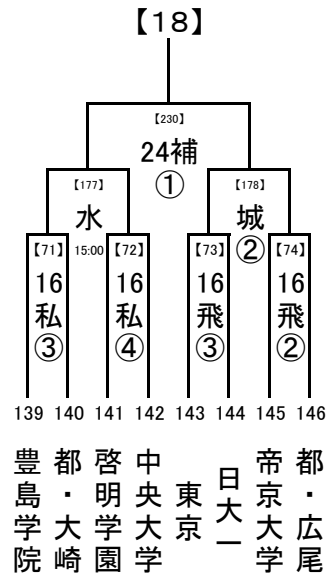

第1試合の審判→ 第3試合の両校

第2試合の審判→ 第1試合の両校

第3試合の審判→ 第2試合の両校

(3) 4試合の場合

第1試合の審判→ 第2試合の両校

第2試合の審判→ 第1試合の両校

第3試合の審判→ 第4試合の両校

第4試合の審判→ 第3試合の両校

2018/7/3

..... 1, 2回戦: 8/16, 17, 18
 8/23,24 準決勝: 8/21
 決勝: 8/23, 24

..... 8/21

..... 8/16,17,18 試合開始時刻
 ① 9:30
 ② 11:30
 ③ 13:30
 ④ 15:30

..... 8/23,24 会場の省略記号
 8/21 は、地区大会とは
 8/16,17,18 違います。注意し
 8/16,17,18 てください。
 8/16,17,18 また各会場の試
 8/16,17,18 合数を確認し、副
 8/16,17,18 審を1名ずつ出し
 8/16,17,18 てください。

2018/7/3

1, 2回戦: 8/16, 17, 18
 8/23,24 準決勝: 8/21
 8/21
 決勝: 8/23, 24

..... 8/16,17,18 試合開始時刻
 ① 9:30
 ② 11:30
 ③ 13:30
 ④ 15:30

会場の省略記号は、地区大会とは違います。注意してください。
 また各会場の試合数を確認し、副審を1名ずつ出してください。

..... 8/23,24
 8/21
 8/16,17,18