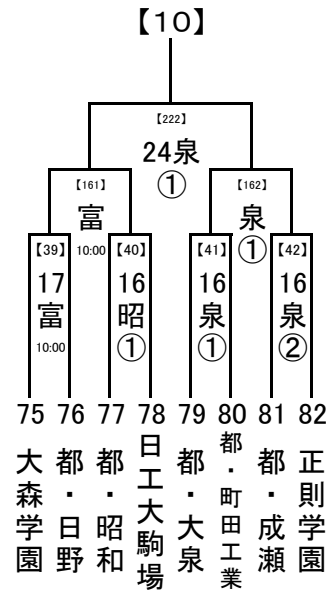

各会場の省略記号と試合数

お願い

- ・応援は公共の交通機関でお出かけください。
- ・会場への直接の問い合わせはご遠慮ください。
- ・会場では、本部の指示に従ってください。

	一回戦/二回戦			準決勝	決勝	
	8/16	8/17	8/18	8/21	8/23	8/24
岩 … 都立小岩高校	3					
葛 … 都立葛飾野高校	3			3		
商 … 都立葛飾商業高校	4					
京 … 京華学園浦和グラウンド	3					
城 … 城北高校		3		3		
飛 … 都立飛鳥高校	3					
つ … 都立つばさ総合高校		4		4		
石 … 都立石神井高校		3				
保 … 都立保谷高校	2			4		
桜 … 都立桜修館中等教育学校	3					
筑 … 筑波大駒場高校	4					
狛 … 都立狛江高校			2	4		
三 … 都立三鷹中等教育学校	3					
府 … 都立府中東高校		3				
国 … 都立国立高校		3		3		
桐 … 桐朋高校	4					
星 … 明星高校(府中市)	3					
永 … 都立永山高校	3					
創 … 創価高校		3		4		
分 … 都立国分寺高校	4					

第1試合の審判→ 第3試合の両校

第2試合の審判→ 第1試合の両校

第3試合の審判→ 第2試合の両校

(3) 4試合の場合

第1試合の審判→ 第2試合の両校

第2試合の審判→ 第1試合の両校

第3試合の審判→ 第4試合の両校

第4試合の審判→ 第3試合の両校

2018/7/3

..... 1, 2回戦: 8/16, 17, 18
 8/23,24 準決勝: 8/21
 決勝: 8/23, 24

..... 8/21

..... 8/16,17,18 試合開始時刻
 ① 9:30
 ② 11:30
 ③ 13:30
 ④ 15:30

..... 8/23,24 会場の省略記号
 8/21 は、地区大会とは
 8/16,17,18 違います。注意し
 8/16,17,18 てください。
 8/16,17,18 また各会場の試
 8/16,17,18 合数を確認し、副
 8/16,17,18 審を1名ずつ出し
 8/16,17,18 てください。