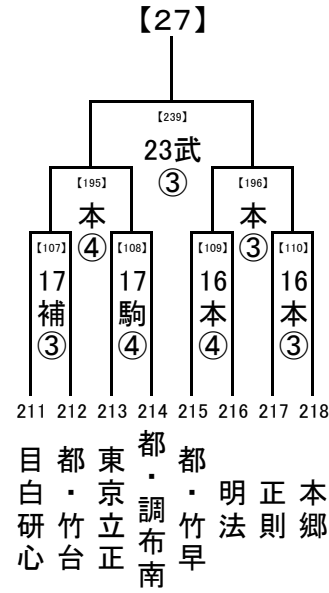

2018/7/3

1, 2回戦: 8/16, 17, 18
 8/23,24 準決勝: 8/21
 8/21
 決勝: 8/23, 24

..... 8/16,17,18 試合開始時刻
 ① 9:30
 ② 11:30
 ③ 13:30
 ④ 15:30

会場の省略記号は、地区大会とは違います。注意してください。
 また各会場の試合数を確認し、副審を1名ずつ出してください。

..... 8/23,24
 8/21
 8/16,17,18

2018/7/3

..... 1, 2回戦: 8/16, 17, 18
 8/23, 24 準決勝: 8/21
 決勝: 8/23, 24

..... 8/21

..... 8/16, 17, 18 試合開始時刻

- ① 9:30
- ② 11:30
- ③ 13:30
- ④ 15:30

..... 8/23, 24
 8/21
 8/16, 17, 18

会場の省略記号は、地区大会とは違います。注意してください。
 また各会場の試合数を確認し、副審を1名ずつ出してください。

2018/7/3

1, 2回戦: 8/16, 17, 18
 8/23, 24 準決勝: 8/21
 8/21 決勝: 8/23, 24
 8/16, 17, 18 試合開始時刻
 ① 9:30
 ② 11:30
 ③ 13:30
 ④ 15:30

会場の省略記号は、地区大会とは違います。注意してください。
 また各会場の試合数を確認し、副審を1名ずつ出してください。