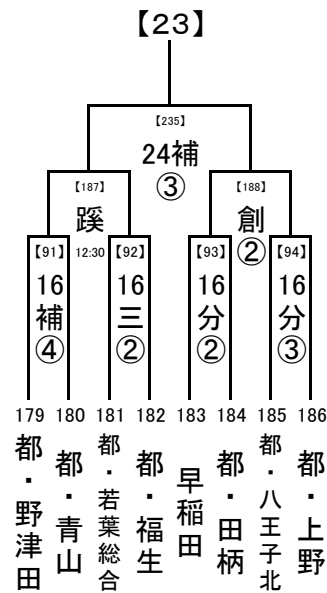

第1試合の審判→ 第3試合の両校

第2試合の審判→ 第1試合の両校

第3試合の審判→ 第2試合の両校

(3) 4試合の場合

第1試合の審判→ 第2試合の両校

第2試合の審判→ 第1試合の両校

第3試合の審判→ 第4試合の両校

第4試合の審判→ 第3試合の両校

2018/7/3

..... 1, 2回戦: 8/16, 17, 18
 8/23,24 準決勝: 8/21
 決勝: 8/23, 24

..... 8/21

..... 8/16,17,18 試合開始時刻
 ① 9:30
 ② 11:30
 ③ 13:30
 ④ 15:30

..... 8/23,24 会場の省略記号
 8/21 は、地区大会とは
 8/16,17,18 違います。注意し
 8/16,17,18 てください。
 8/16,17,18 また各会場の試
 8/16,17,18 合数を確認し、副
 8/16,17,18 審を1名ずつ出し
 8/16,17,18 てください。

2018/7/3

1, 2回戦: 8/16, 17, 18
 8/23,24 準決勝: 8/21
 8/21
 決勝: 8/23, 24

..... 8/16,17,18 試合開始時刻
 ① 9:30
 ② 11:30
 ③ 13:30
 ④ 15:30

会場の省略記号は、地区大会とは違います。注意してください。
 また各会場の試合数を確認し、副審を1名ずつ出してください。

..... 8/23,24
 8/21
 8/16,17,18

2018/7/3

..... 1, 2回戦: 8/16, 17, 18
 8/23, 24 準決勝: 8/21
 決勝: 8/23, 24

..... 8/21

..... 8/16, 17, 18 試合開始時刻

- ① 9:30
- ② 11:30
- ③ 13:30
- ④ 15:30

..... 8/23, 24
 8/21
 8/16, 17, 18

会場の省略記号は、地区大会とは違います。注意してください。
 また各会場の試合数を確認し、副審を1名ずつ出してください。