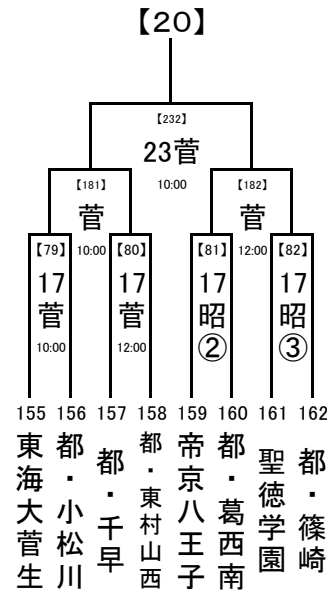

第1試合の審判→ 第3試合の両校

第2試合の審判→ 第1試合の両校

第3試合の審判→ 第2試合の両校

(3) 4試合の場合

第1試合の審判→ 第2試合の両校

第2試合の審判→ 第1試合の両校

第3試合の審判→ 第4試合の両校

第4試合の審判→ 第3試合の両校

2018/7/3

..... 1, 2回戦: 8/16, 17, 18
 8/23,24 準決勝: 8/21
 決勝: 8/23, 24

..... 8/21

..... 8/16,17,18 試合開始時刻
 ① 9:30
 ② 11:30
 ③ 13:30
 ④ 15:30

..... 8/23,24 会場の省略記号
 8/21 は、地区大会とは
 8/16,17,18 違います。注意し
 8/16,17,18 てください。
 8/16,17,18 また各会場の試
 8/16,17,18 合数を確認し、副
 8/16,17,18 審を1名ずつ出し
 8/16,17,18 てください。

2018/7/3

1, 2回戦: 8/16, 17, 18
 8/23,24 準決勝: 8/21
 8/21
 決勝: 8/23, 24

..... 8/16,17,18 試合開始時刻
 ① 9:30
 ② 11:30
 ③ 13:30
 ④ 15:30

会場の省略記号は、地区大会とは違います。注意してください。
 また各会場の試合数を確認し、副審を1名ずつ出してください。

..... 8/23,24
 8/21
 8/16,17,18

2018/7/3

..... 1, 2回戦: 8/16, 17, 18
 8/23, 24 準決勝: 8/21
 決勝: 8/23, 24

..... 8/21

..... 8/16, 17, 18 試合開始時刻

- ① 9:30
- ② 11:30
- ③ 13:30
- ④ 15:30

..... 8/23, 24
 8/21
 8/16, 17, 18

会場の省略記号は、地区大会とは違います。注意してください。
 また各会場の試合数を確認し、副審を1名ずつ出してください。