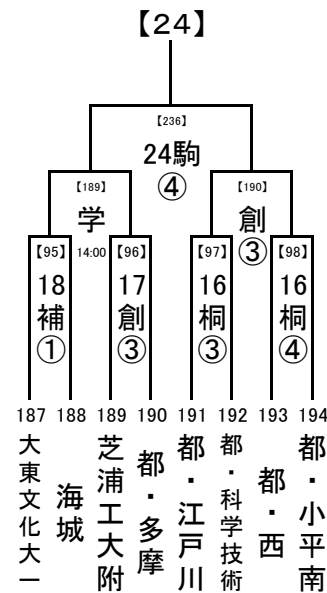

第1試合の審判→ 第3試合の両校

第2試合の審判→ 第1試合の両校

第3試合の審判→ 第2試合の両校

(3) 4試合の場合

第1試合の審判→ 第2試合の両校

第2試合の審判→ 第1試合の両校

第3試合の審判→ 第4試合の両校

第4試合の審判→ 第3試合の両校

2018/7/3

..... 1, 2回戦: 8/16, 17, 18
 8/23,24 準決勝: 8/21
 決勝: 8/23, 24

..... 8/21

..... 8/16,17,18 試合開始時刻
 ① 9:30
 ② 11:30
 ③ 13:30
 ④ 15:30

..... 8/23,24 会場の省略記号
 8/21 は、地区大会とは
 8/16,17,18 違います。注意し
 8/16,17,18 てください。
 8/16,17,18 また各会場の試
 8/16,17,18 合数を確認し、副
 8/16,17,18 審を1名ずつ出し
 8/16,17,18 てください。

2018/7/3

1, 2回戦: 8/16, 17, 18
 8/23,24 準決勝: 8/21
 8/21
 決勝: 8/23, 24

..... 8/16,17,18 試合開始時刻
 ① 9:30
 ② 11:30
 ③ 13:30
 ④ 15:30

会場の省略記号は、地区大会とは違います。注意してください。
 また各会場の試合数を確認し、副審を1名ずつ出してください。

..... 8/23,24
 8/21
 8/16,17,18