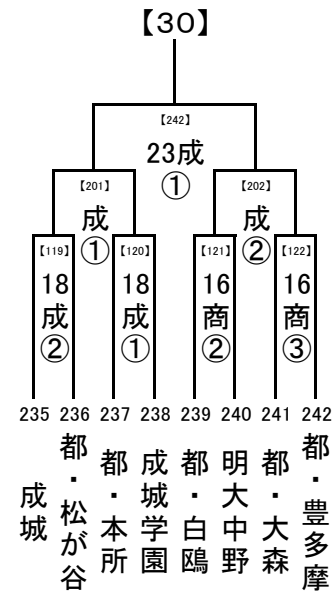

2018/7/3

..... 1, 2回戦: 8/16, 17, 18
 8/23,24 準決勝: 8/21
 決勝: 8/23, 24

..... 8/21

..... 8/16,17,18 試合開始時刻
 ① 9:30
 ② 11:30
 ③ 13:30
 ④ 15:30

..... 8/23,24 会場の省略記号
 8/21 は、地区大会とは
 8/16,17,18 違います。注意し
 8/16,17,18 てください。
 8/16,17,18 また各会場の試
 8/16,17,18 合数を確認し、副
 8/16,17,18 審を1名ずつ出し
 8/16,17,18 てください。

2018/7/3

1, 2回戦: 8/16, 17, 18
 8/23,24 準決勝: 8/21
 8/21
 決勝: 8/23, 24

..... 8/16,17,18 試合開始時刻
 ① 9:30
 ② 11:30
 ③ 13:30
 ④ 15:30

会場の省略記号は、地区大会とは違います。注意してください。
 また各会場の試合数を確認し、副審を1名ずつ出してください。

..... 8/23,24
 8/21
 8/16,17,18

2018/7/3

..... 1, 2回戦: 8/16, 17, 18
 8/23, 24 準決勝: 8/21
 決勝: 8/23, 24

..... 8/21

..... 8/16, 17, 18 試合開始時刻

- ① 9:30
- ② 11:30
- ③ 13:30
- ④ 15:30

..... 8/23, 24
 8/21
 8/16, 17, 18

会場の省略記号は、地区大会とは違います。注意してください。
 また各会場の試合数を確認し、副審を1名ずつ出してください。

2018/7/3

1, 2回戦: 8/16, 17, 18
 8/23, 24 準決勝: 8/21
 8/21 決勝: 8/23, 24
 8/16, 17, 18 試合開始時刻
 ① 9:30
 ② 11:30
 ③ 13:30
 ④ 15:30

会場の省略記号は、地区大会とは違います。注意してください。
 また各会場の試合数を確認し、副審を1名ずつ出してください。