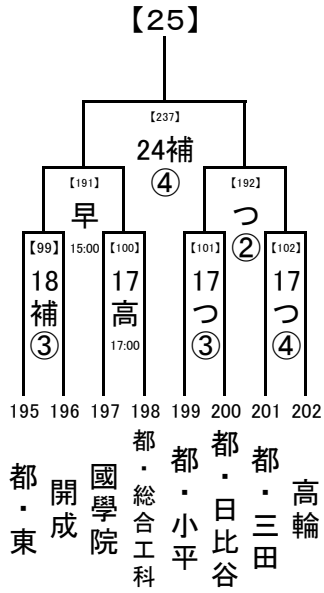

2018/7/3

..... 1, 2回戦: 8/16, 17, 18
 8/23,24 準決勝: 8/21
 決勝: 8/23, 24

..... 8/21

..... 8/16,17,18 試合開始時刻
 ① 9:30
 ② 11:30
 ③ 13:30
 ④ 15:30

..... 8/23,24 会場の省略記号
 8/21 は、地区大会とは
 8/16,17,18 違います。注意し
 8/16,17,18 てください。
 8/16,17,18 また各会場の試
 8/16,17,18 合数を確認し、副
 8/16,17,18 審を1名ずつ出し
 8/16,17,18 てください。

2018/7/3

1, 2回戦: 8/16, 17, 18
 8/23,24 準決勝: 8/21
 8/21
 決勝: 8/23, 24

..... 8/16,17,18 試合開始時刻
 ① 9:30
 ② 11:30
 ③ 13:30
 ④ 15:30

会場の省略記号は、地区大会とは違います。注意してください。
 また各会場の試合数を確認し、副審を1名ずつ出してください。

..... 8/23,24
 8/21
 8/16,17,18

2018/7/3

..... 1, 2回戦: 8/16, 17, 18
 8/23, 24 準決勝: 8/21
 決勝: 8/23, 24

..... 8/21

..... 8/16, 17, 18 試合開始時刻

- ① 9:30
- ② 11:30
- ③ 13:30
- ④ 15:30

..... 8/23, 24
 8/21
 8/16, 17, 18

会場の省略記号は、地区大会とは違います。注意してください。
 また各会場の試合数を確認し、副審を1名ずつ出してください。

2018/7/3

1, 2回戦: 8/16, 17, 18
 8/23, 24 準決勝: 8/21
 8/21 決勝: 8/23, 24
 8/16, 17, 18 試合開始時刻
 ① 9:30
 ② 11:30
 ③ 13:30
 ④ 15:30

会場の省略記号は、地区大会とは違います。注意してください。
 また各会場の試合数を確認し、副審を1名ずつ出してください。