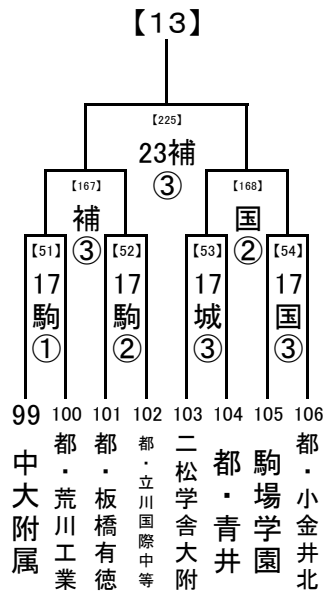

第1試合の審判→ 第3試合の両校

第2試合の審判→ 第1試合の両校

第3試合の審判→ 第2試合の両校

(3) 4試合の場合

第1試合の審判→ 第2試合の両校

第2試合の審判→ 第1試合の両校

第3試合の審判→ 第4試合の両校

第4試合の審判→ 第3試合の両校

2018/7/3

..... 1, 2回戦: 8/16, 17, 18
 8/23,24 準決勝: 8/21
 決勝: 8/23, 24

..... 8/21

..... 8/16,17,18 試合開始時刻
 ① 9:30
 ② 11:30
 ③ 13:30
 ④ 15:30

..... 8/23,24 会場の省略記号
 8/21 は、地区大会とは
 8/16,17,18 違います。注意し
 8/16,17,18 てください。
 8/16,17,18 また各会場の試
 8/16,17,18 合数を確認し、副
 8/16,17,18 審を1名ずつ出し
 8/16,17,18 てください。