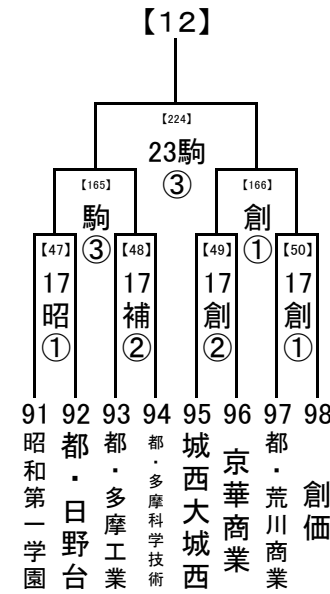

第1試合の審判→ 第3試合の両校

第2試合の審判→ 第1試合の両校

第3試合の審判→ 第2試合の両校

(3) 4試合の場合

第1試合の審判→ 第2試合の両校

第2試合の審判→ 第1試合の両校

第3試合の審判→ 第4試合の両校

第4試合の審判→ 第3試合の両校

2018/7/3

..... 1, 2回戦: 8/16, 17, 18
 8/23,24 準決勝: 8/21
 決勝: 8/23, 24

..... 8/21

..... 8/16,17,18 試合開始時刻
 ① 9:30
 ② 11:30
 ③ 13:30
 ④ 15:30

..... 8/23,24 会場の省略記号
 8/21 は、地区大会とは
 8/16,17,18 違います。注意し
 8/16,17,18 てください。
 8/16,17,18 また各会場の試
 8/16,17,18 合数を確認し、副
 8/16,17,18 審を1名ずつ出し
 8/16,17,18 てください。