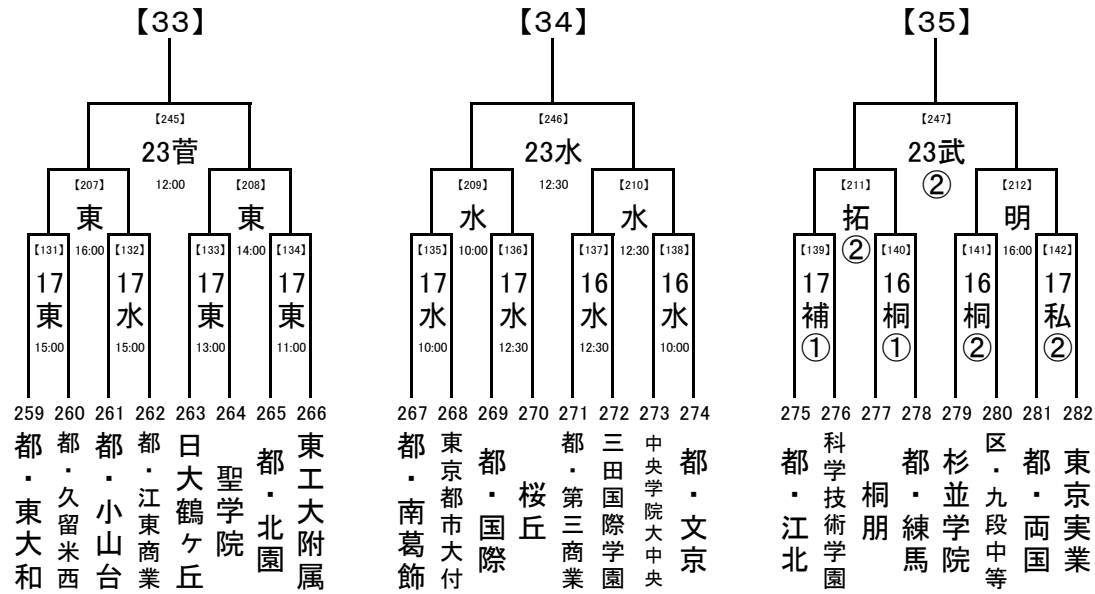

2018/7/3

..... 1, 2回戦: 8/16, 17, 18
 8/23,24 準決勝: 8/21
 決勝: 8/23, 24

..... 8/21

..... 8/16,17,18 試合開始時刻
 ① 9:30
 ② 11:30
 ③ 13:30
 ④ 15:30

..... 8/23,24 会場の省略記号
 8/21 は、地区大会とは
 8/16,17,18 違います。注意し
 8/16,17,18 てください。
 8/16,17,18 また各会場の試
 8/16,17,18 合数を確認し、副
 8/16,17,18 審を1名ずつ出し
 8/16,17,18 てください。

2018/7/3

1, 2回戦: 8/16, 17, 18
 8/23,24 準決勝: 8/21
 8/21
 決勝: 8/23, 24

..... 8/16,17,18 試合開始時刻
 ① 9:30
 ② 11:30
 ③ 13:30
 ④ 15:30

会場の省略記号は、地区大会とは違います。注意してください。
 また各会場の試合数を確認し、副審を1名ずつ出してください。

..... 8/23,24
 8/21
 8/16,17,18

2018/7/3

..... 1, 2回戦: 8/16, 17, 18
 8/23, 24 準決勝: 8/21
 決勝: 8/23, 24

..... 8/21

..... 8/16, 17, 18 試合開始時刻

- ① 9:30
- ② 11:30
- ③ 13:30
- ④ 15:30

..... 8/23, 24
 8/21
 8/16, 17, 18

会場の省略記号は、地区大会とは違います。注意してください。
 また各会場の試合数を確認し、副審を1名ずつ出してください。

2018/7/3

1, 2回戦: 8/16, 17, 18
 8/23, 24 準決勝: 8/21
 8/21 決勝: 8/23, 24
 8/16, 17, 18 試合開始時刻
 ① 9:30
 ② 11:30
 ③ 13:30
 ④ 15:30

会場の省略記号は、地区大会とは違います。注意してください。
 また各会場の試合数を確認し、副審を1名ずつ出してください。