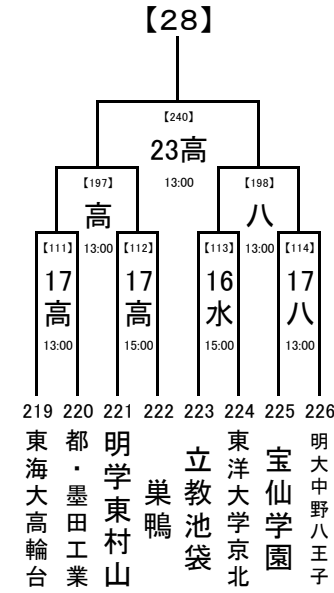

2018/7/3

..... 1, 2回戦: 8/16, 17, 18
 8/23,24 準決勝: 8/21
 決勝: 8/23, 24

..... 8/21

..... 8/16,17,18 試合開始時刻
 ① 9:30
 ② 11:30
 ③ 13:30
 ④ 15:30

..... 8/23,24 会場の省略記号
 8/21 は、地区大会とは
 8/16,17,18 違います。注意し
 8/16,17,18 てください。
 8/16,17,18 また各会場の試
 8/16,17,18 合数を確認し、副
 8/16,17,18 審を1名ずつ出し
 8/16,17,18 てください。

2018/7/3

1, 2回戦: 8/16, 17, 18
 8/23,24 準決勝: 8/21
 8/21
 決勝: 8/23, 24

..... 8/16,17,18 試合開始時刻
 ① 9:30
 ② 11:30
 ③ 13:30
 ④ 15:30

会場の省略記号は、地区大会とは違います。注意してください。
 また各会場の試合数を確認し、副審を1名ずつ出してください。

..... 8/23,24
 8/21
 8/16,17,18

2018/7/3

..... 1, 2回戦: 8/16, 17, 18
 8/23, 24 準決勝: 8/21
 決勝: 8/23, 24

..... 8/21

..... 8/16, 17, 18 試合開始時刻

- ① 9:30
- ② 11:30
- ③ 13:30
- ④ 15:30

..... 8/23, 24
 8/21
 8/16, 17, 18

会場の省略記号は、地区大会とは違います。注意してください。
 また各会場の試合数を確認し、副審を1名ずつ出してください。

2018/7/3

1, 2回戦: 8/16, 17, 18
 8/23, 24 準決勝: 8/21
 8/21 決勝: 8/23, 24
 8/16, 17, 18 試合開始時刻
 ① 9:30
 ② 11:30
 ③ 13:30
 ④ 15:30

会場の省略記号は、地区大会とは違います。注意してください。
 また各会場の試合数を確認し、副審を1名ずつ出してください。