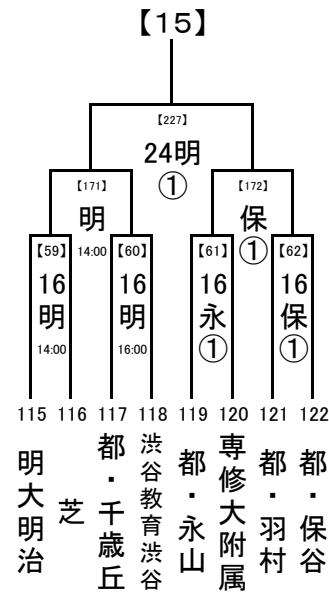

各会場の省略記号と試合数

お願い

- ・応援は公共の交通機関でお出かけください。
- ・会場への直接の問い合わせはご遠慮ください。
- ・会場では、本部の指示に従ってください。

	一回戦/二回戦			準決勝	決勝	
	8/16	8/17	8/18	8/21	8/23	8/24
岩 … 都立小岩高校	3					
葛 … 都立葛飾野高校	3			3		
商 … 都立葛飾商業高校	4					
京 … 京華学園浦和グラウンド	3					
城 … 城北高校		3		3		
飛 … 都立飛鳥高校	3					
つ … 都立つばさ総合高校		4		4		
石 … 都立石神井高校		3				
保 … 都立保谷高校	2			4		
桜 … 都立桜修館中等教育学校	3					
筑 … 筑波大駒場高校	4					
狛 … 都立狛江高校			2	4		
三 … 都立三鷹中等教育学校	3					
府 … 都立府中東高校		3				
国 … 都立国立高校		3		3		
桐 … 桐朋高校	4					
星 … 明星高校(府中市)	3					
永 … 都立永山高校	3					
創 … 創価高校		3		4		
分 … 都立国分寺高校	4					

第1試合の審判→ 第3試合の両校

第2試合の審判→ 第1試合の両校

第3試合の審判→ 第2試合の両校

(3) 4試合の場合

第1試合の審判→ 第2試合の両校

第2試合の審判→ 第1試合の両校

第3試合の審判→ 第4試合の両校

第4試合の審判→ 第3試合の両校

2018/7/3

..... 1, 2回戦: 8/16, 17, 18
 8/23,24 準決勝: 8/21
 決勝: 8/23, 24

..... 8/21

..... 8/16,17,18 試合開始時刻
 ① 9:30
 ② 11:30
 ③ 13:30
 ④ 15:30

..... 8/23,24 会場の省略記号
 8/21 は、地区大会とは
 8/16,17,18 違います。注意し
 8/16,17,18 てください。
 8/16,17,18 また各会場の試
 8/16,17,18 合数を確認し、副
 8/16,17,18 審を1名ずつ出し
 8/16,17,18 てください。