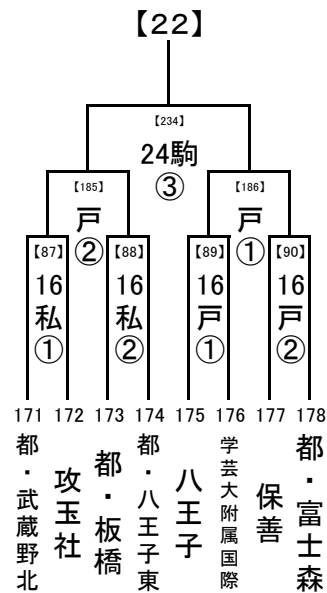

第1試合の審判→ 第3試合の両校

第2試合の審判→ 第1試合の両校

第3試合の審判→ 第2試合の両校

(3) 4試合の場合

第1試合の審判→ 第2試合の両校

第2試合の審判→ 第1試合の両校

第3試合の審判→ 第4試合の両校

第4試合の審判→ 第3試合の両校

2018/7/3

..... 1, 2回戦: 8/16, 17, 18
 8/23,24 準決勝: 8/21
 決勝: 8/23, 24

..... 8/21

..... 8/16,17,18 試合開始時刻
 ① 9:30
 ② 11:30
 ③ 13:30
 ④ 15:30

..... 8/23,24 会場の省略記号
 8/21 は、地区大会とは
 8/16,17,18 違います。注意し
 8/16,17,18 てください。
 8/16,17,18 また各会場の試
 8/16,17,18 合数を確認し、副
 8/16,17,18 審を1名ずつ出し
 8/16,17,18 てください。

2018/7/3

1, 2回戦: 8/16, 17, 18
 8/23,24 準決勝: 8/21
 8/21
 決勝: 8/23, 24

..... 8/16,17,18 試合開始時刻
 ① 9:30
 ② 11:30
 ③ 13:30
 ④ 15:30

会場の省略記号は、地区大会とは違います。注意してください。
 また各会場の試合数を確認し、副審を1名ずつ出してください。

..... 8/23,24
 8/21
 8/16,17,18