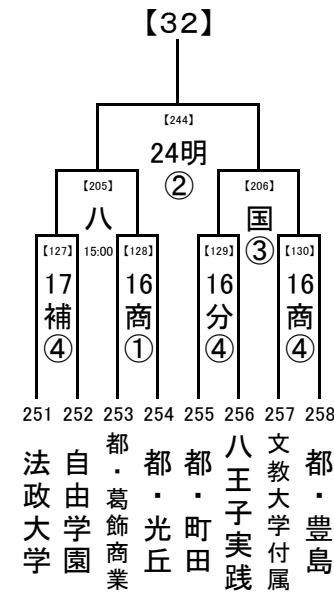

2018/7/3

..... 1, 2回戦: 8/16, 17, 18
 8/23,24 準決勝: 8/21
 決勝: 8/23, 24

..... 8/21

..... 8/16,17,18 試合開始時刻
 ① 9:30
 ② 11:30
 ③ 13:30
 ④ 15:30

..... 8/23,24 会場の省略記号
 8/21 は、地区大会とは
 8/16,17,18 違います。注意し
 8/16,17,18 てください。
 8/16,17,18 また各会場の試
 8/16,17,18 合数を確認し、副
 8/16,17,18 審を1名ずつ出し
 8/16,17,18 てください。

2018/7/3

1, 2回戦: 8/16, 17, 18
 8/23,24 準決勝: 8/21
 8/21
 決勝: 8/23, 24

..... 8/16,17,18 試合開始時刻
 ① 9:30
 ② 11:30
 ③ 13:30
 ④ 15:30

会場の省略記号は、地区大会とは違います。注意してください。
 また各会場の試合数を確認し、副審を1名ずつ出してください。

..... 8/23,24
 8/21
 8/16,17,18

2018/7/3

..... 1, 2回戦: 8/16, 17, 18
 8/23, 24 準決勝: 8/21
 決勝: 8/23, 24

..... 8/21

..... 8/16, 17, 18 試合開始時刻

- ① 9:30
- ② 11:30
- ③ 13:30
- ④ 15:30

..... 8/23, 24
 8/21
 8/16, 17, 18

会場の省略記号は、地区大会とは違います。注意してください。
 また各会場の試合数を確認し、副審を1名ずつ出してください。

2018/7/3

1, 2回戦: 8/16, 17, 18
 8/23, 24 準決勝: 8/21
 8/21 決勝: 8/23, 24
 8/16, 17, 18 試合開始時刻
 ① 9:30
 ② 11:30
 ③ 13:30
 ④ 15:30

会場の省略記号は、地区大会とは違います。注意してください。
 また各会場の試合数を確認し、副審を1名ずつ出してください。