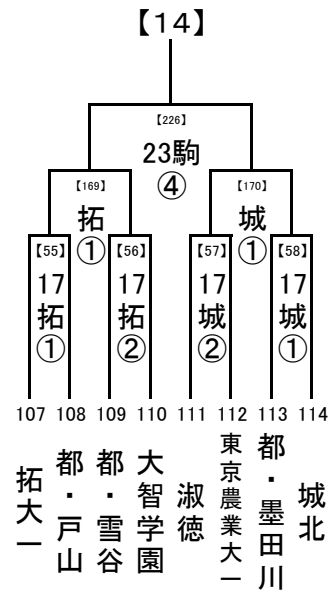

第1試合の審判→ 第3試合の両校

第2試合の審判→ 第1試合の両校

第3試合の審判→ 第2試合の両校

(3) 4試合の場合

第1試合の審判→ 第2試合の両校

第2試合の審判→ 第1試合の両校

第3試合の審判→ 第4試合の両校

第4試合の審判→ 第3試合の両校

2018/7/3

..... 1, 2回戦: 8/16, 17, 18
 8/23,24 準決勝: 8/21
 決勝: 8/23, 24

..... 8/21

..... 8/16,17,18 試合開始時刻
 ① 9:30
 ② 11:30
 ③ 13:30
 ④ 15:30

..... 8/23,24 会場の省略記号
 8/21 は、地区大会とは
 8/16,17,18 違います。注意し
 8/16,17,18 てください。
 8/16,17,18 また各会場の試
 8/16,17,18 合数を確認し、副
 8/16,17,18 審を1名ずつ出し
 8/16,17,18 てください。