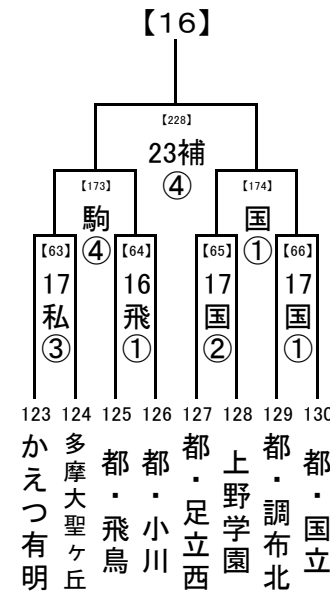

第1試合の審判→ 第3試合の両校

第2試合の審判→ 第1試合の両校

第3試合の審判→ 第2試合の両校

(3) 4試合の場合

第1試合の審判→ 第2試合の両校

第2試合の審判→ 第1試合の両校

第3試合の審判→ 第4試合の両校

第4試合の審判→ 第3試合の両校

2018/7/3

..... 1, 2回戦: 8/16, 17, 18
 8/23,24 準決勝: 8/21
 決勝: 8/23, 24

..... 8/21

..... 8/16,17,18 試合開始時刻
 ① 9:30
 ② 11:30
 ③ 13:30
 ④ 15:30

..... 8/23,24 会場の省略記号
 8/21 は、地区大会とは
 8/16,17,18 違います。注意し
 8/16,17,18 てください。
 8/16,17,18 また各会場の試
 8/16,17,18 合数を確認し、副
 8/16,17,18 審を1名ずつ出し
 8/16,17,18 てください。