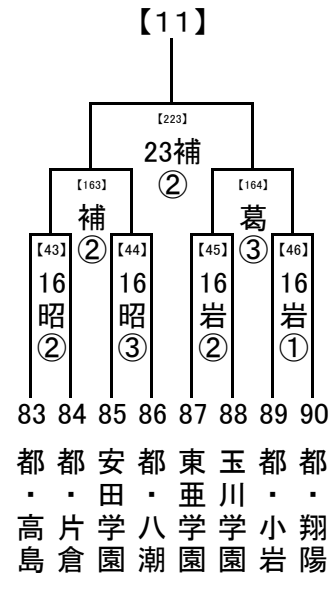

第1試合の審判→ 第3試合の両校

第2試合の審判→ 第1試合の両校

第3試合の審判→ 第2試合の両校

(3) 4試合の場合

第1試合の審判→ 第2試合の両校

第2試合の審判→ 第1試合の両校

第3試合の審判→ 第4試合の両校

第4試合の審判→ 第3試合の両校

2018/7/3

..... 1, 2回戦: 8/16, 17, 18
 8/23,24 準決勝: 8/21
 決勝: 8/23, 24

..... 8/21

..... 8/16,17,18 試合開始時刻
 ① 9:30
 ② 11:30
 ③ 13:30
 ④ 15:30

..... 8/23,24 会場の省略記号
 8/21 は、地区大会とは
 8/16,17,18 違います。注意し
 8/16,17,18 てください。
 8/16,17,18 また各会場の試
 8/16,17,18 合数を確認し、副
 8/16,17,18 審を1名ずつ出し
 8/16,17,18 てください。