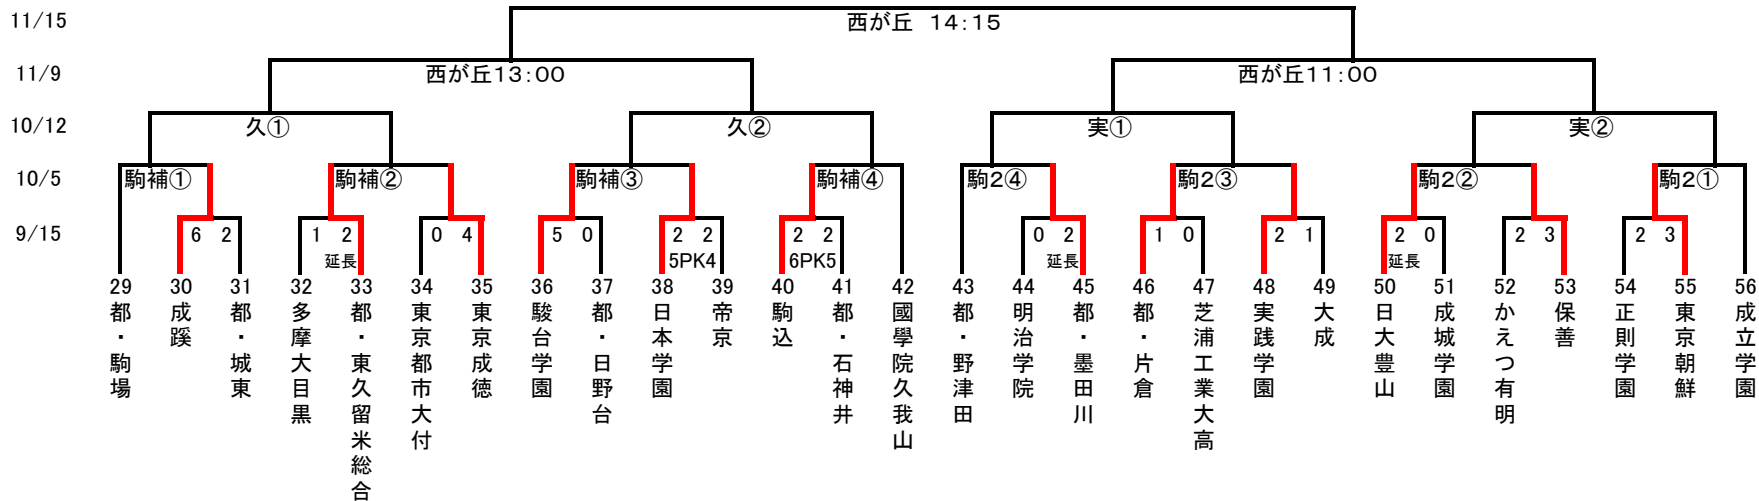

平成26年度 第93回全国高等学校サッカー選手権大会 東京都大会

2014/9/15
東京都高体連サッカー専門部

Aブロック

*Aブロック一回戦早実会場のみ15日

会場
駒2 = 駒沢第2球技場
駒補 = 駒沢補助競技場

実 = 実践学園高尾G
泉 = 都立大泉
久 = 都立東久留米総合
早 = 早稲田実業
菅 = 菅生学園学びの城G

Bブロック

大泉会場と早実会場は
メガホンの使用と声を
揃えた応援は禁止です。
会場本部の指示に従って
ください。