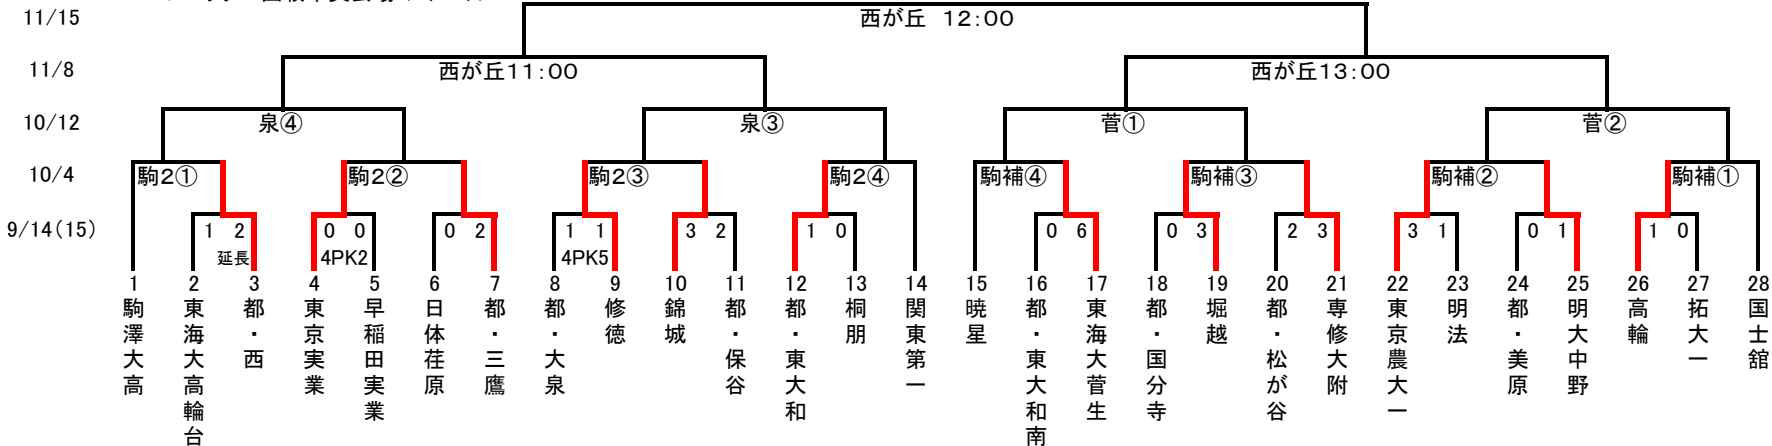

平成26年度 第93回全国高等学校サッカー選手権大会 東京都大会

2014/9/15
東京都高体連サッカー専門部

Aブロック

*Aブロック一回戦早実会場のみ15日

会場
駒2 = 駒沢第2球技場
駒補 = 駒沢補助競技場

実 = 実践学園高尾G
泉 = 都立大泉
久 = 都立東久留米総合
早 = 早稲田実業
菅 = 菅生学園学びの城G

Bブロック

大泉会場と早実会場は
メガホンの使用と声を
揃えた応援は禁止です。
会場本部の指示に従って
ください。