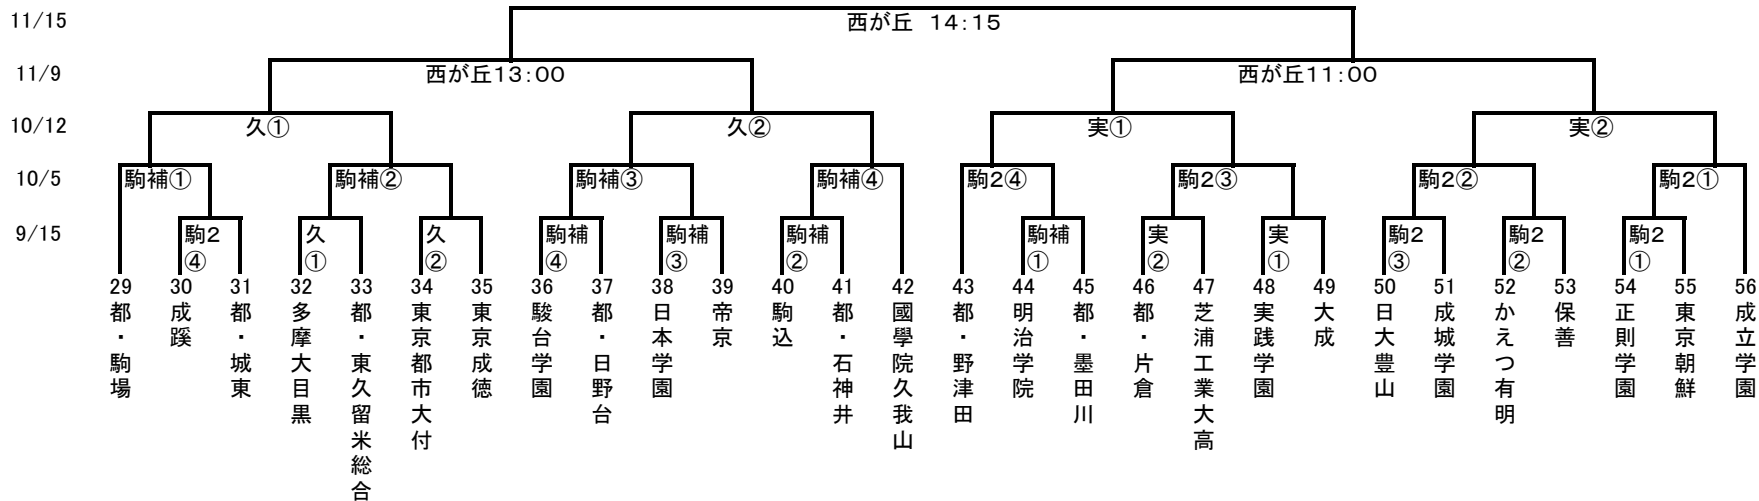

平成26年度 第93回全国高等学校サッカー選手権大会 東京都大会

2014/9/14
東京都高体連サッカー専門部

Aブロック

*Aブロック一回戦早実会場のみ15日

試合開始時刻
①…10:00
②…12:00
③…14:00
④…16:00

80分延長20分以後PK

会場
駒2 = 駒沢第2球技場
駒補 = 駒沢補助競技場

実 = 実践学園高尾G
泉 = 都立大泉
久 = 都立東久留米総合
早 = 早稲田実業
菅 = 菅生学園学びの城G

Bブロック

大泉会場と早実会場は
メガホンの使用と声を
揃えた応援は禁止です。
会場本部の指示に従って
ください。

試合開始時刻
①…10:00
②…12:00
③…14:00
④…16:00

80分延長20分以後PK