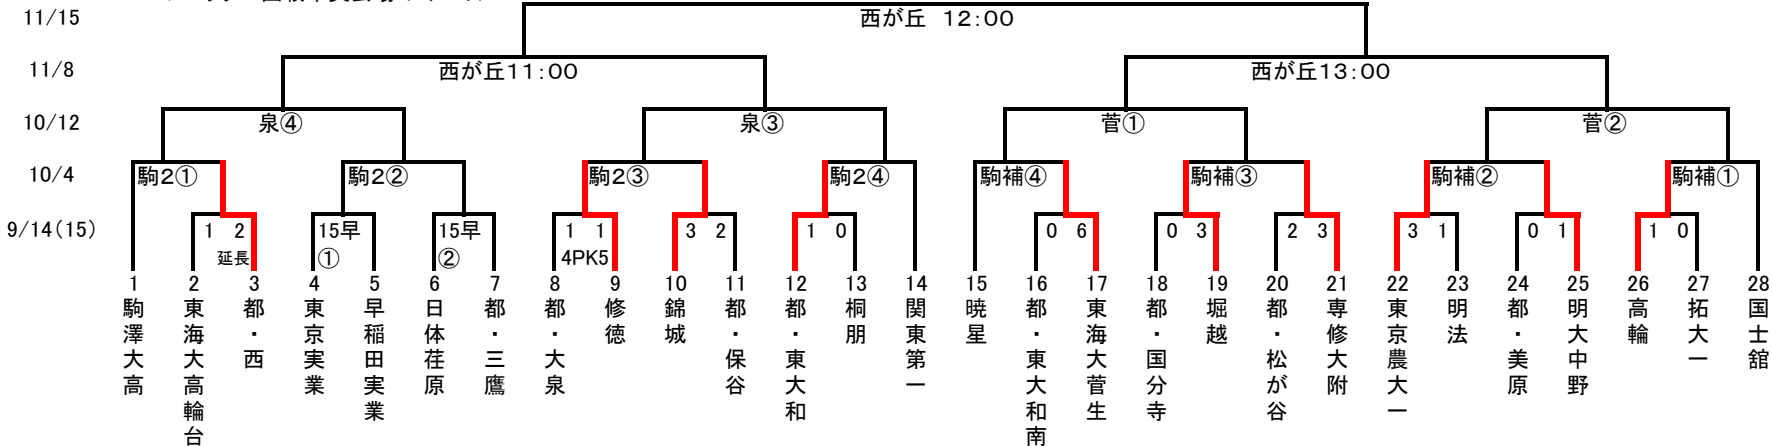

平成26年度 第93回全国高等学校サッカー選手権大会 東京都大会

2014/9/14
東京都高体連サッカー専門部

Aブロック

*Aブロック一回戦早実会場のみ15日

試合開始時刻
①…10:00
②…12:00
③…14:00
④…16:00

80分延長20分以後PK

会場
駒2 = 駒沢第2球技場
駒補 = 駒沢補助競技場

実 = 実践学園高尾G
泉 = 都立大泉
久 = 都立東久留米総合
早 = 早稲田実業
菅 = 菅生学園学びの城G

Bブロック

大泉会場と早実会場は
メガホンの使用と声を
揃えた応援は禁止です。
会場本部の指示に従って
ください。

試合開始時刻
①…10:00
②…12:00
③…14:00
④…16:00

80分延長20分以後PK